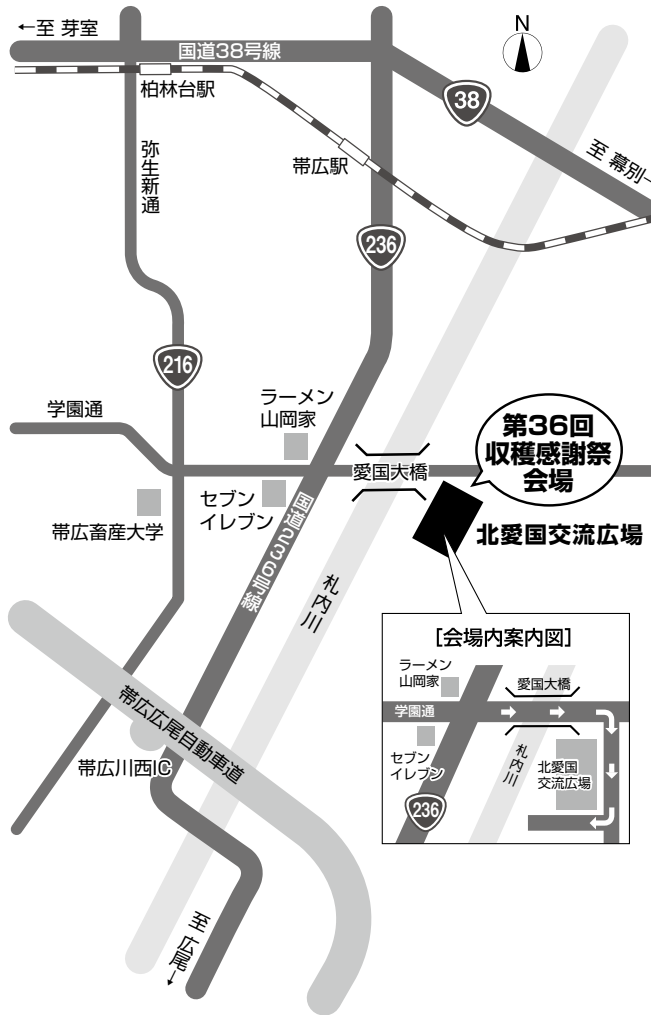

※駐車場内での事故・トラブルにつきましては主催者では責任を負いかねますのでご了承ください。
 入場時には誘導員の指示に従ってご入場ください。

- お車で来場される方の飲酒はご遠慮ください。
- ペットをつれてのご入場はご遠慮ください。

●お問い合わせチケットのお求めは
(一社)北海道中小企業家同友会とかち支部 農業経営部会
TEL.(0155)22-3611
 〒080-0802 帯広市東2条南5丁目1
 e-mail:tokachi@hokkaido.doyu.jp

こちらからも
 ご予約いただけます

「TOKACHI HARVESTERS」とは(一社)北海道中小企業家同友会とかち支部農業経営部会の通称です。

十勝を食べよう、農業にふれよう

8月23日[日]

10:00~14:00 [受付終了13:30]

北愛国交流広場 帯広市愛国町10番1

【ご注意】今年度は開催場所が変更となっております。※地図参照

参加費(前売券) 1口/3,000円(当日券4,000円)